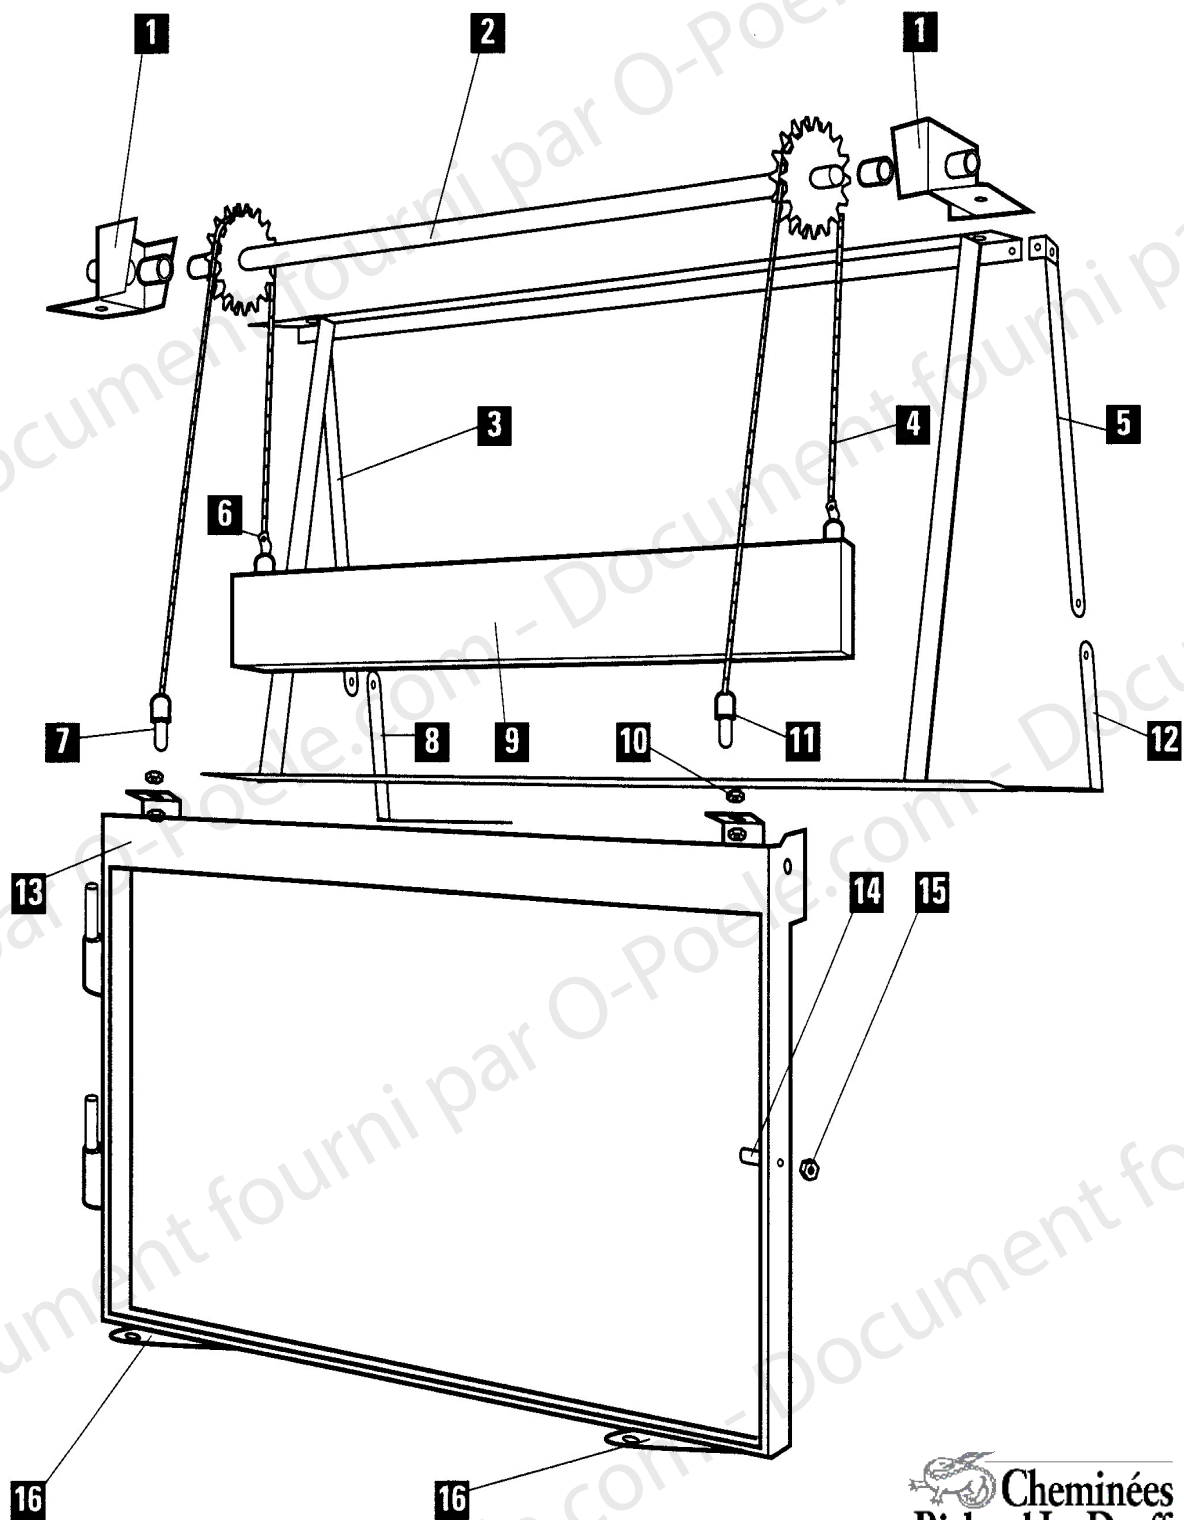

FOYERS 601 L & 601 EL

CHASSIS MOBILE

FOYERS 601 L & 601 EL CHASSIS MOBILE

Position	Nombre	Désignation / Pièces	601 L	601 EL
1	2	Palier + bague autolubrifiante	/	11489
2	1	Arbre à pignon	/	14250
3	1	Biellette angle	/	3846
4	2	Chaîne à rouleau	/	11620
5	1	Biellette angle	/	03846
6	2	Maillon rapide	/	10378
7	2	Vis de réglage	/	11501
8	1	Equerre de fixation	/	14366
9	1	Contre-poids	/	14163
10	4	Ecrou F SNEP	/	04492
11	1	Vis de réglage	/	11501
12	1	Equerre de fixation	/	14366
13	1	Chassis mobile	/	14216
14	1	Plot de fermeture	/	04444
15	1	Ecrou SNEP	/	04492
16	2	Poignée de verrouillage	/	12127