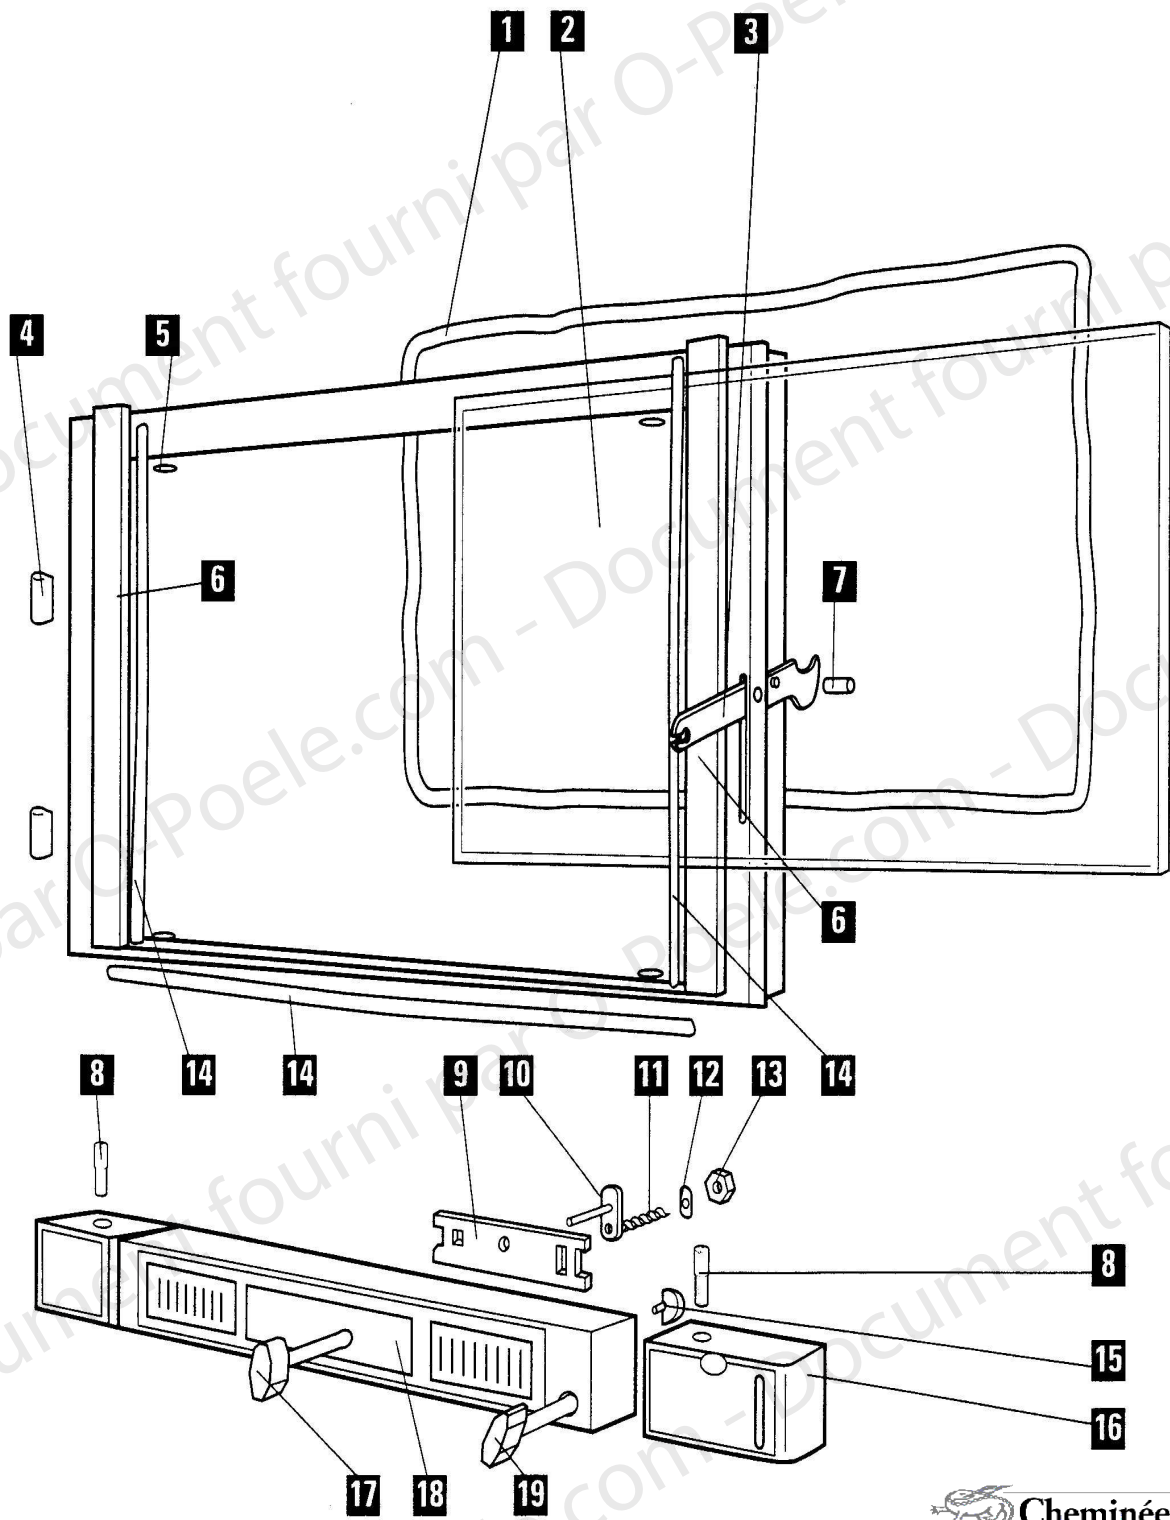

## PIECES DETACHEES

<b>FOYERS 601 L &amp; 601 EL</b> <b>PIECES DETACHEES</b>
---

Position	Nombre	Désignation / Pièces	601 L	601 EL
1	1	Buse diamètre 200	04384--UPB	04384--UPB
2	2	Entretoise	07601	07601
3	1	Clapet de buse	14331	14331
4	1	Déфлекteur E.S	14227	14227
5	1	Trappe déflecteur	14705	15334
6	1	Avaloir fonte	14470PB	14470PB
7	1	Axe clapet de buse	14137	14137
8	1	Côté fonte gauche	14467	14467
9	1	Pivot soudé	/	/
10	1	Contre cadre	13914	13914
11	1	Plaque d'âtre	14549	14549
12	1	Biellette commande by-pass	14538	14538
13	1	Sole fonte	14081	14081
14	1	Grille de décendrage	03046	03046
15	1	Plot	04444	/
Non représenté	1	Support biellette	14537	14537
16	1	Biellette de renvoi	12543	12543
17	2	Chenets	14814	14814
18	1	Cendrier	14110	14110
19	1	Levier commande by-pass	14325	14325
20	1	Boitier cendrier	14073	14073
21	1	Côté fonte droit	14467	14467
Non représenté	1	Déфлекteur de porte	14867PB	14867PB
Non représenté	1	Joint plat (entre buse et avaloir)	15845	15845

## ENSEMBLE PORTE ET BANDEAU

**FOYERS 601 L & 601 EL  
ENSEMBLE PORTE ET BANDEAU**

<b>Position</b>	<b>Nombre</b>	<b>Désignation / Pièces</b>	<b>601 L</b>	<b>601 EL</b>
1	1	Joint diamètre 8	05891	05891
2	1	Vitre céramique	14955	14955
3	1	Poignée de fermeture	15017	15017
4	2	Pivot	/	/
5	4	Centreur de vitre	14731	14731
6	2	Fixe vitre	14235	14235
7	1	Goupille élastique	15451	15451
8	2	Plot de fermeture	/	04444
9	1	Registre air	12212	12212
10	1	Biellette commande registre air	12314	12314
11	1	Ressort porte cendrier	02412	02412
12	1	Rondelle Z 8	03303	03303
13	1	Ecrou F SNEP	10983	10983
14	1	Joint 10 x 2	04093	04093
15	1	Axe verrou EM	14282	14282
16	1	Bandeau inférieur droit	14518	15136
17	1	Axe commande registre air	14281--UPO	14281--UPO
18	1	Porte cendrier + chape	14804	15139
19	1	Axe verrou EM	14282	14282
20	1	Cadre de porte	14049	14049
A	1	Porte EM	14120	14120