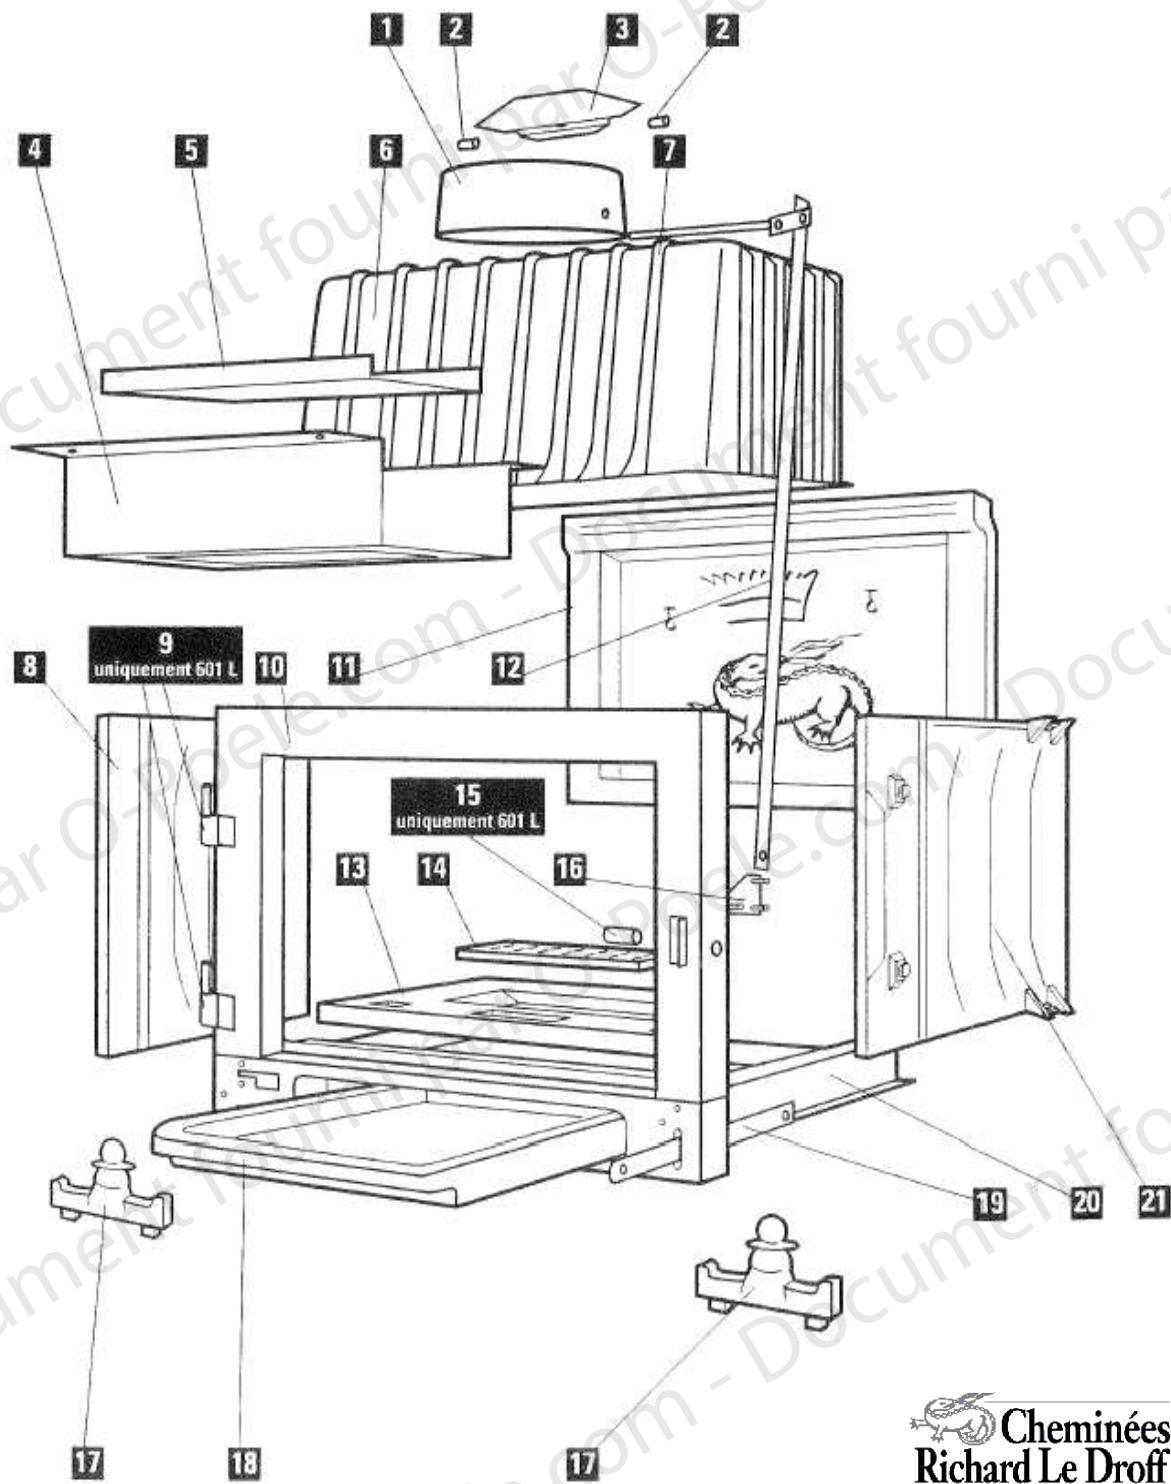

## PIECES DETACHEES

<b>FOYERS 601 L &amp; 601 EL</b> <b>PIECES DETACHEES</b>
---

Position	Nombre	Désignation / Pièces	601 L	601 EL
1	1	Buse diamètre 200	04384--UPB	04384--UPB
2	2	Entretoise	07601	07601
3	1	Clapet de buse	14331	14331
4	1	Déфлекteur E.S	14227	14227
5	1	Trappe déflecteur	14705	15334
6	1	Avaloir fonte	14470PB	14470PB
7	1	Axe clapet de buse	14137	14137
8	1	Côté fonte gauche	14467	14467
9	1	Pivot soudé	/	/
10	1	Contre cadre	13914	13914
11	1	Plaque d'âtre	14549	14549
12	1	Biellette commande by-pass	14538	14538
13	1	Sole fonte	14081	14081
14	1	Grille de décendrage	03046	03046
15	1	Plot	04444	/
Non représenté	1	Support biellette	14537	14537
16	1	Biellette de renvoi	12543	12543
17	2	Chenets	14814	14814
18	1	Cendrier	14110	14110
19	1	Levier commande by-pass	14325	14325
20	1	Boitier cendrier	14073	14073
21	1	Côté fonte droit	14467	14467
Non représenté	1	Déфлекteur de porte	14867PB	14867PB
Non représenté	1	Joint plat (entre buse et avaloir)	15845	15845